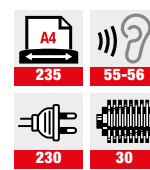

**INFORMATION
SECURITY**

INTIMUS 45

AU BUREAU - SP2 206161
- CP4 206162
- CP5 206163

- ▶ Faible niveau de bruit
- ▶ Fonction retour arrière automatique
- ▶ Indicateurs lumineux pour veille, panier plein, porte ouverte et bourrage papier
- ▶ Conception étanche à la poussière avec coffret en bois robuste
- ▶ Monté sur roulettes pour une bonne mobilité

SPÉCIFICATIONS			
Model	45 SP2	45 CP4	45 CP5
Taille de destruction	3,8 mm	3,8 x 30 mm	1,9 x 15 mm
Volume réceptacle	45 l	45 l	45 l
Nombre d'utilisateurs	5 utilisateurs	2-4 utilisateurs	5 utilisateurs
Niveau de sécurité (DIN 66 399)	P-2 / O-1 / T-2 ⁺ / E-2	P-4 / F-1 / O-1 / T-2 ⁺	P-5 / F-2 / O-1 / T-2 ⁺ / E-2
Capacité* de feuilles	22-24 (feuilles) 70 g/m ²	13-15 (feuilles) 70 g/m ²	12-14 (feuilles) 70 g/m ²
	19-21 (feuilles) 80 g/m ²	11-13 (feuilles) 80 g/m ²	10-12 (feuilles) 80 g/m ²
Vitesse de découpage	80 mm/s	70 mm/s	80 mm/s
Débit** (Feuilles/min)	388 (feuilles/min) 70 g/m ²	291 (feuilles/min) 70 g/m ²	226 (feuilles/min) 70 g/m ²
	339 (feuilles/min) 80 g/m ²	259 (feuilles/min) 80 g/m ²	194 (feuilles/min) 80 g/m ²
Déchet aussi			
Dimensions (W/D/H)	45 x 39 x 66 cm	45 x 39 x 66 cm	45 x 39 x 66 cm